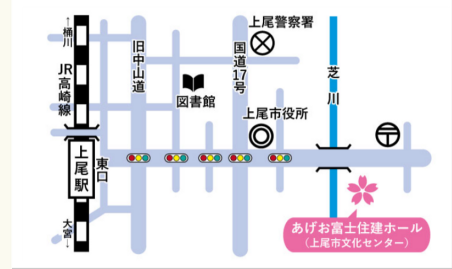

# 上尾市文化センター 高校生吹奏楽 フェスティバル!

上尾を中心に県北から県南まで  
6校の高校吹奏楽部が集合します。

躍動感に溢れる演奏を  
ぜひ会場でお楽しみください!

上尾鷹の台高校  
桶川高校  
鴻巣高校  
栄北高校  
与野高校  
上尾高校

2025年

6月22日(日)13:30開演(13:00開場)

あげお富士住建ホール

(上尾市文化センター)

入  
場  
料

全自由席

一般 : 500円

高校生以下 : 無料 (未就学児入場可)

上尾市文化センター窓口にて4月12日(日)から発売!

## ACCESS

JR高崎線「上尾駅」東口徒歩15分または駅より朝日バス  
「東大宮駅行き」「がんセンター行き」「伊奈役場行き」  
いずれも「上尾市文化センター前」下車  
※駐車場に限りがあるため、駐車できない場合があります。  
公共交通機関をご利用下さい。

あげお富士住建ホール (上尾市文化センター) 048-774-2951(9:00~18:00)

<https://ageo-ccc.jp/>