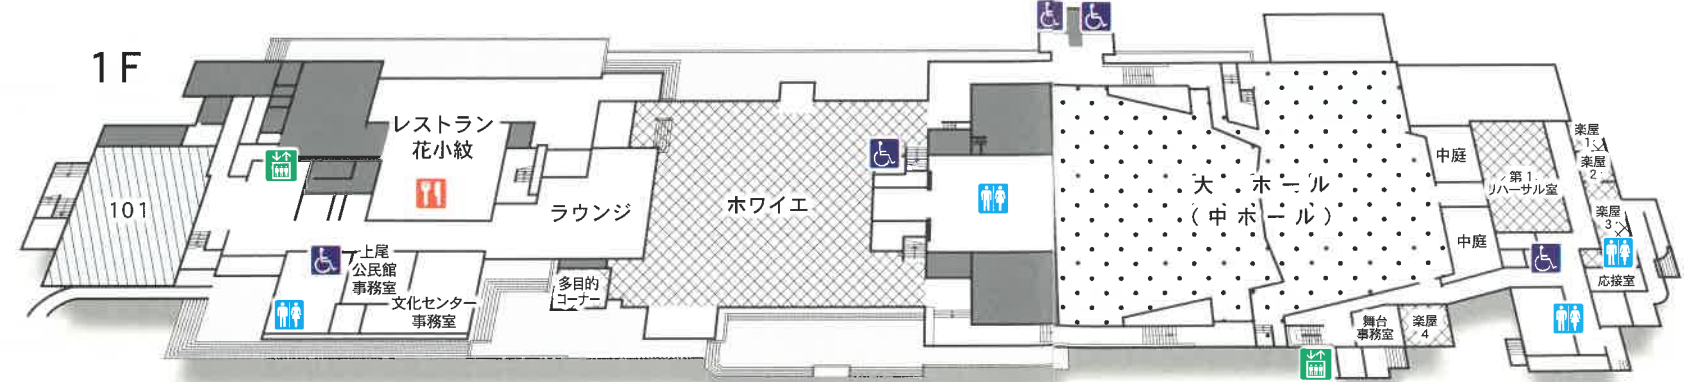

集会室

上尾市文化センター館内図

その他

定員27名から90名までの様々な広さの集会室があり、創作活動やサークル活動、会議、研修、懇親会などにご利用いただけます。

303

302

201

トイレ
 多機能トイレ
 エレベーター
 レストラン

※4Fと5Fの一部は、上尾公民館の施設となります。

レストラン

◇施設の概要

	面積 (m ²)	定員 (人)
201集会室	193	90
202集会室	80	57
203集会室	60	45
204集会室	62	45
301集会室	193	90
302集会室	80	48
303集会室	41	27
304集会室	81	48
305集会室	41	27
505集会室	41	27

※203・204集会室を1部屋としても使えます。

ラウンジ