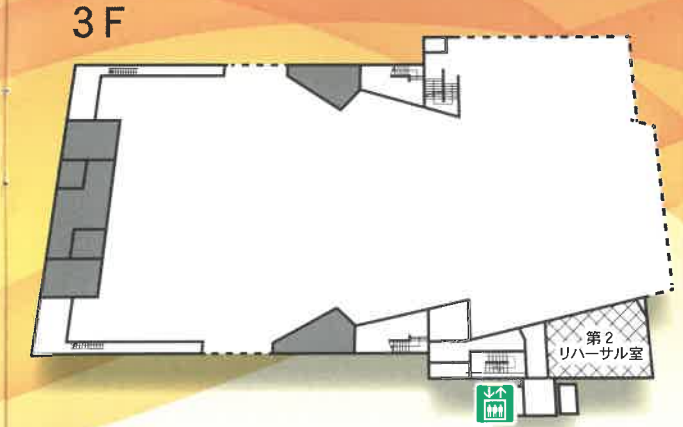

集会室

上尾市文化センター館内図

その他

定員27名から90名までの様々な広さの集会室があり、創作活動やサークル活動、会議、研修、懇親会などにご利用いただけます。

303

302

201

トイレ
 多機能トイレ
 エレベーター
 レストラン

※4Fと5Fの一部は、上尾公民館の施設となります。

レストラン

◇施設の概要

	面積 (m ²)	定員 (人)
201集会室	193	90
202集会室	80	57
203集会室	60	45
204集会室	62	45
301集会室	193	90
302集会室	80	48
303集会室	41	27
304集会室	81	48
305集会室	41	27
505集会室	41	27

※203・204集会室を1部屋としても使えます。

ラウンジ