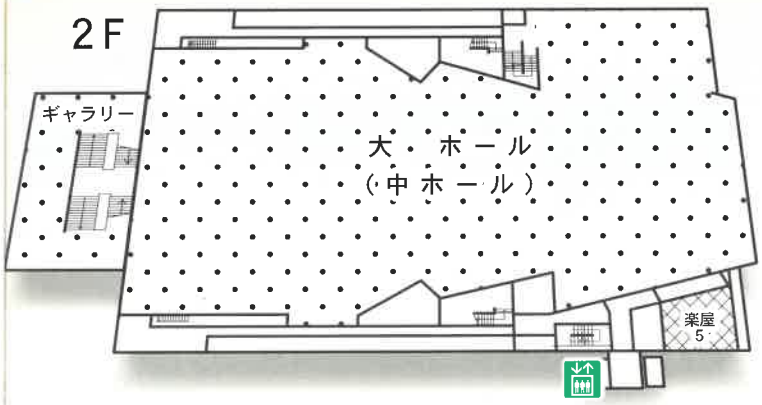

集会室

上尾市文化センター館内図

その他

定員27名から90名までの様々な広さの集会室があり、創作活動やサークル活動、会議、研修、懇親会などにご利用いただけます。

303

302

201

トイレ
 多機能トイレ
 エレベーター
 レストラン

※4Fと5Fの一部は、上尾公民館の施設となります。

レストラン

◇施設の概要

	面積 (m ²)	定員 (人)
201集会室	193	90
202集会室	80	57
203集会室	60	45
204集会室	62	45
301集会室	193	90
302集会室	80	48
303集会室	41	27
304集会室	81	48
305集会室	41	27
505集会室	41	27

※203・204集会室を1部屋としても使えます。