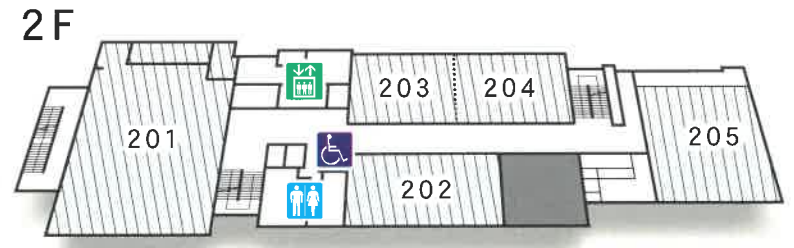

集会室

上尾市文化センター館内図

その他

定員27名から90名までの様々な広さの集会室があり、創作活動やサークル活動、会議、研修、懇親会などにご利用いただけます。

303

302

201

トイレ
 多機能トイレ
 エレベーター
 レストラン

※4Fと5Fの一部は、上尾公民館の施設となります。

レストラン

◇施設の概要

	面積 (m ²)	定員 (人)
201集会室	193	90
202集会室	80	57
203集会室	60	45
204集会室	62	45
301集会室	193	90
302集会室	80	48
303集会室	41	27
304集会室	81	48
305集会室	41	27
505集会室	41	27

※203・204集会室を1部屋としても使えます。