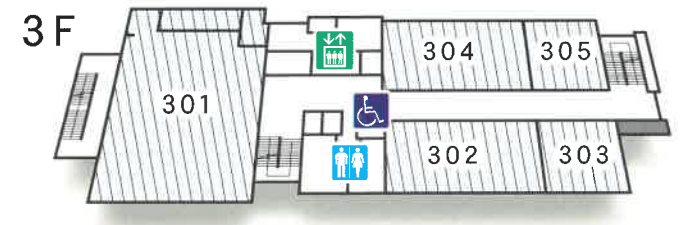

集会室

上尾市文化センター館内図

その他

定員27名から90名までの様々な広さの集会室があり、創作活動やサークル活動、会議、研修、懇親会などにご利用いただけます。

303

302

201

トイレ
 多機能トイレ
 エレベーター
 レストラン

※4Fと5Fの一部は、上尾公民館の施設となります。

レストラン

◇施設の概要

	面積 (m ²)	定員 (人)
201集会室	193	90
202集会室	80	57
203集会室	60	45
204集会室	62	45
301集会室	193	90
302集会室	80	48
303集会室	41	27
304集会室	81	48
305集会室	41	27
505集会室	41	27

※203・204集会室を1部屋としても使えます。