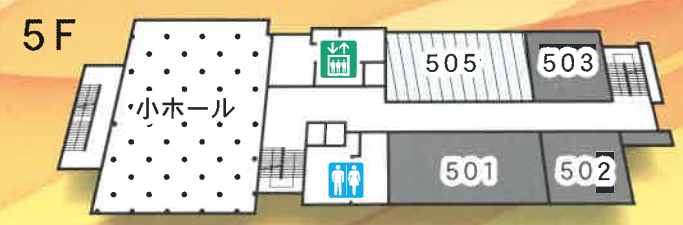

集会室

上尾市文化センター館内図

その他

定員27名から90名までの様々な広さの集会室があり、創作活動やサークル活動、会議、研修、懇親会などにご利用いただけます。

303

302

201

トイレ
 多機能トイレ
 エレベーター
 レストラン

※4Fと5Fの一部は、上尾公民館の施設となります。

レストラン

◇施設の概要

	面積 (m ²)	定員 (人)
201集会室	193	90
202集会室	80	57
203集会室	60	45
204集会室	62	45
301集会室	193	90
302集会室	80	48
303集会室	41	27
304集会室	81	48
305集会室	41	27
505集会室	41	27

※203・204集会室を1部屋としても使えます。