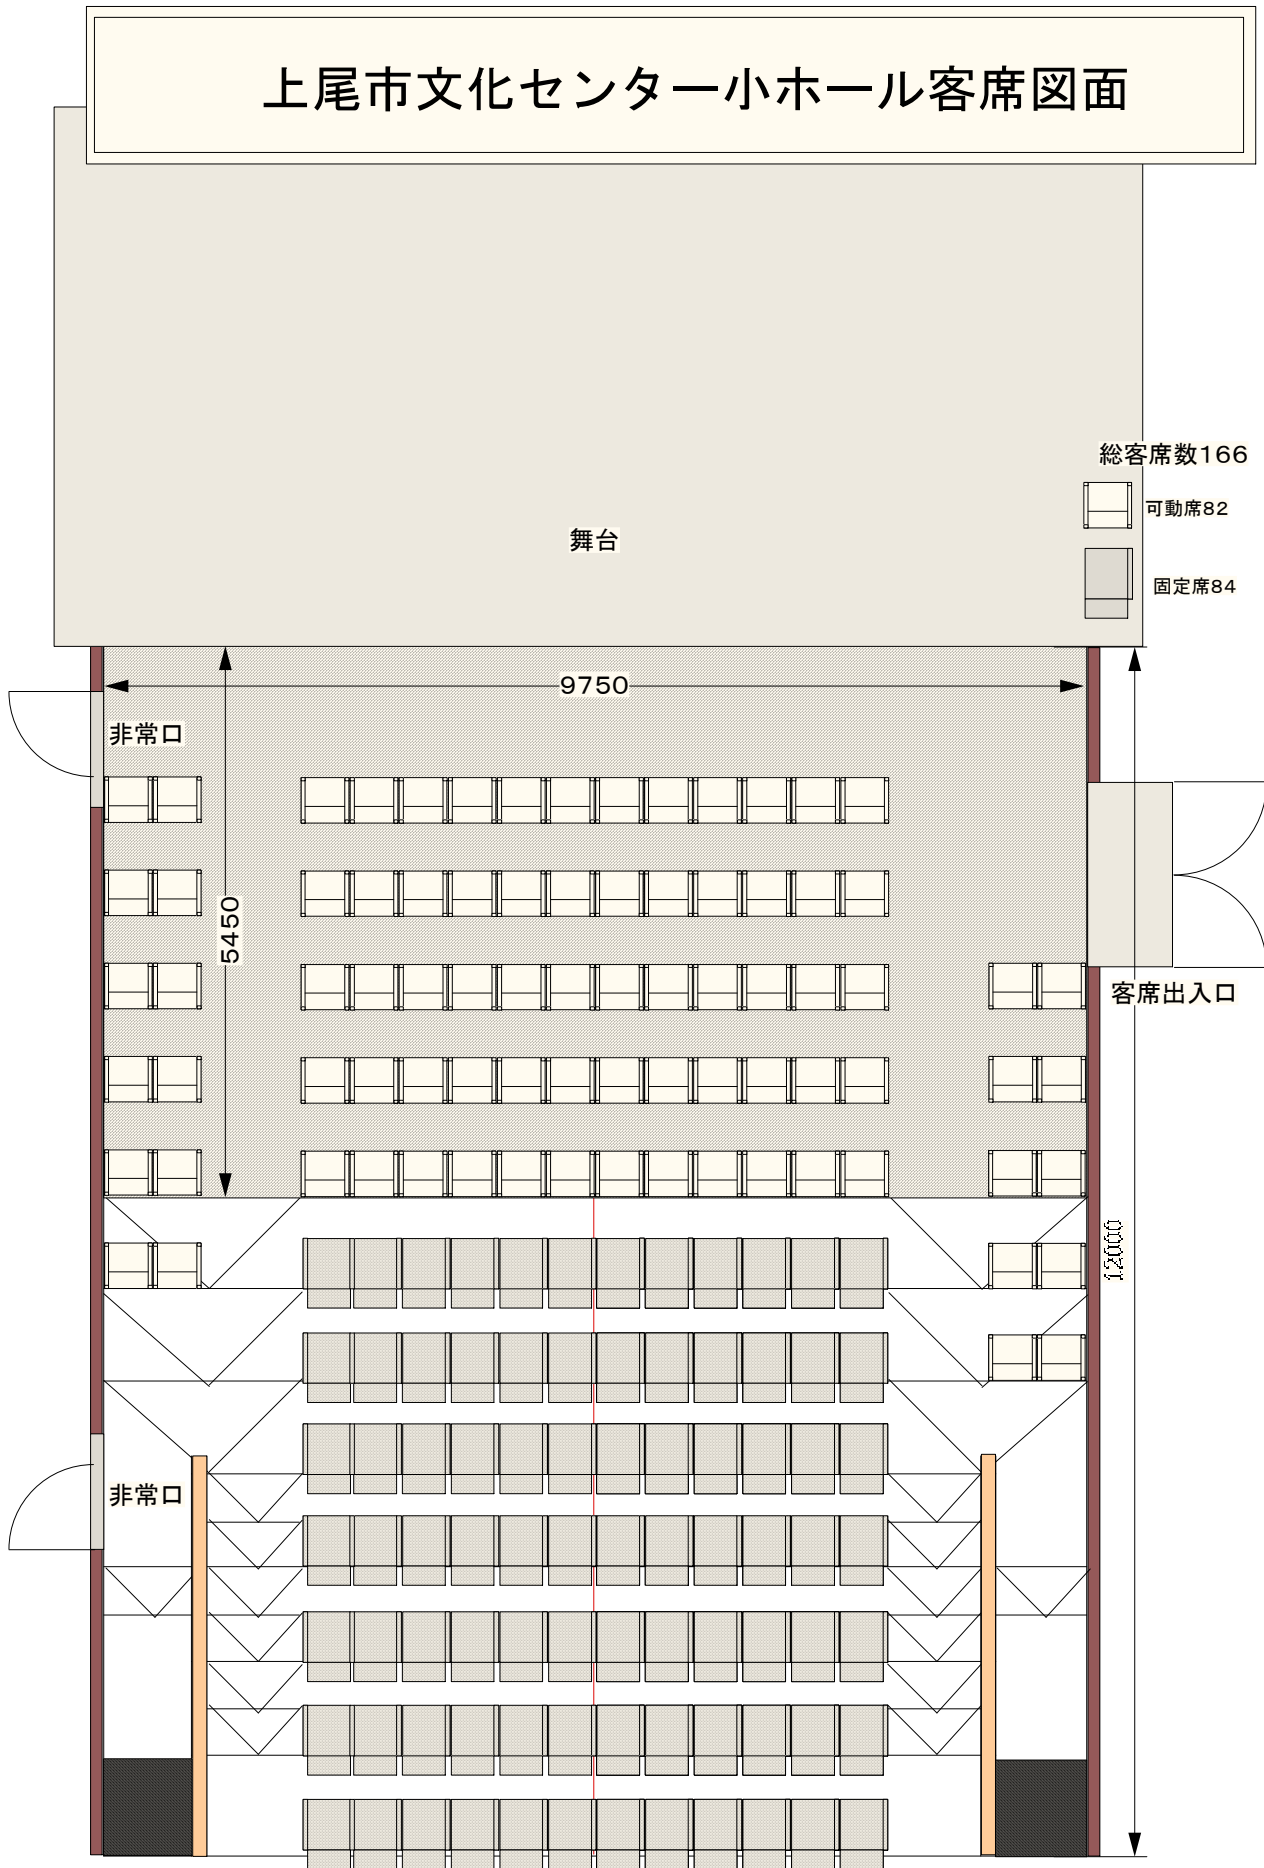

上尾市文化センター小ホール客席図面

* 寸法に関しては市販の巻尺で測定した為、多少誤差があります。*